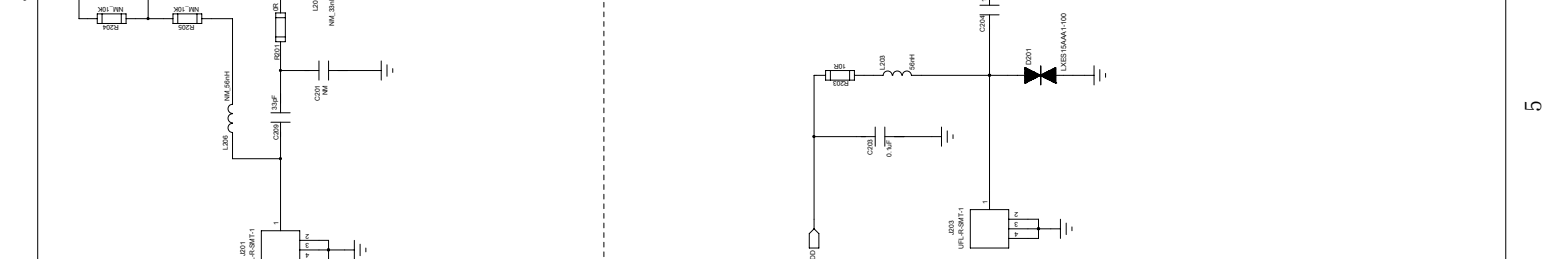

# UC20-E

<b>Quectel Wireless Solutions</b>	
<b>PROJECT</b> UC20-E-TEA	<b>TITLE</b> B2B Connector
<b>DRAWN BY</b> <Mount>	<b>VER</b> 1.02
<b>CHECKED BY</b> <NAME HERE>	<b>SIZE</b> A2
<b>SHEET</b> 1 of 2	<b>&lt;2013.05&gt;</b>