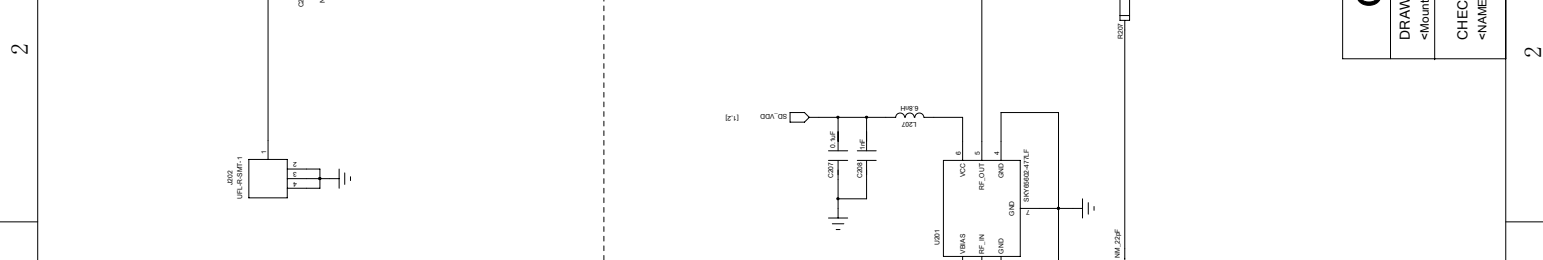

# UC20-E

<b>Quectel Wireless Solutions</b>	
<b>PROJECT</b> UC20-E-TEA	<b>TITLE</b> B2B Connector
<b>DRAWN BY</b> <Mount>	<b>VER</b> 1.02
<b>CHECKED BY</b> <NAME HERE>	<b>SIZE</b> A2
<b>SHEET</b> 1 of 2	<b>&lt;2013.05&gt;</b>

<b>Quetel Wireless Solutions</b>	
<b>DRAWN BY</b> <MountBar>	<b>PROJECT</b> UC20-E-TE-A
<b>CHECKED BY</b> <NAME HERE>	<b>SIZE</b> A2
<b>SHEET</b> 2 of 2	<b>VER</b> 1.02
<b>TITLE</b> RF Connector	
<b>2013.5&lt;</b>	