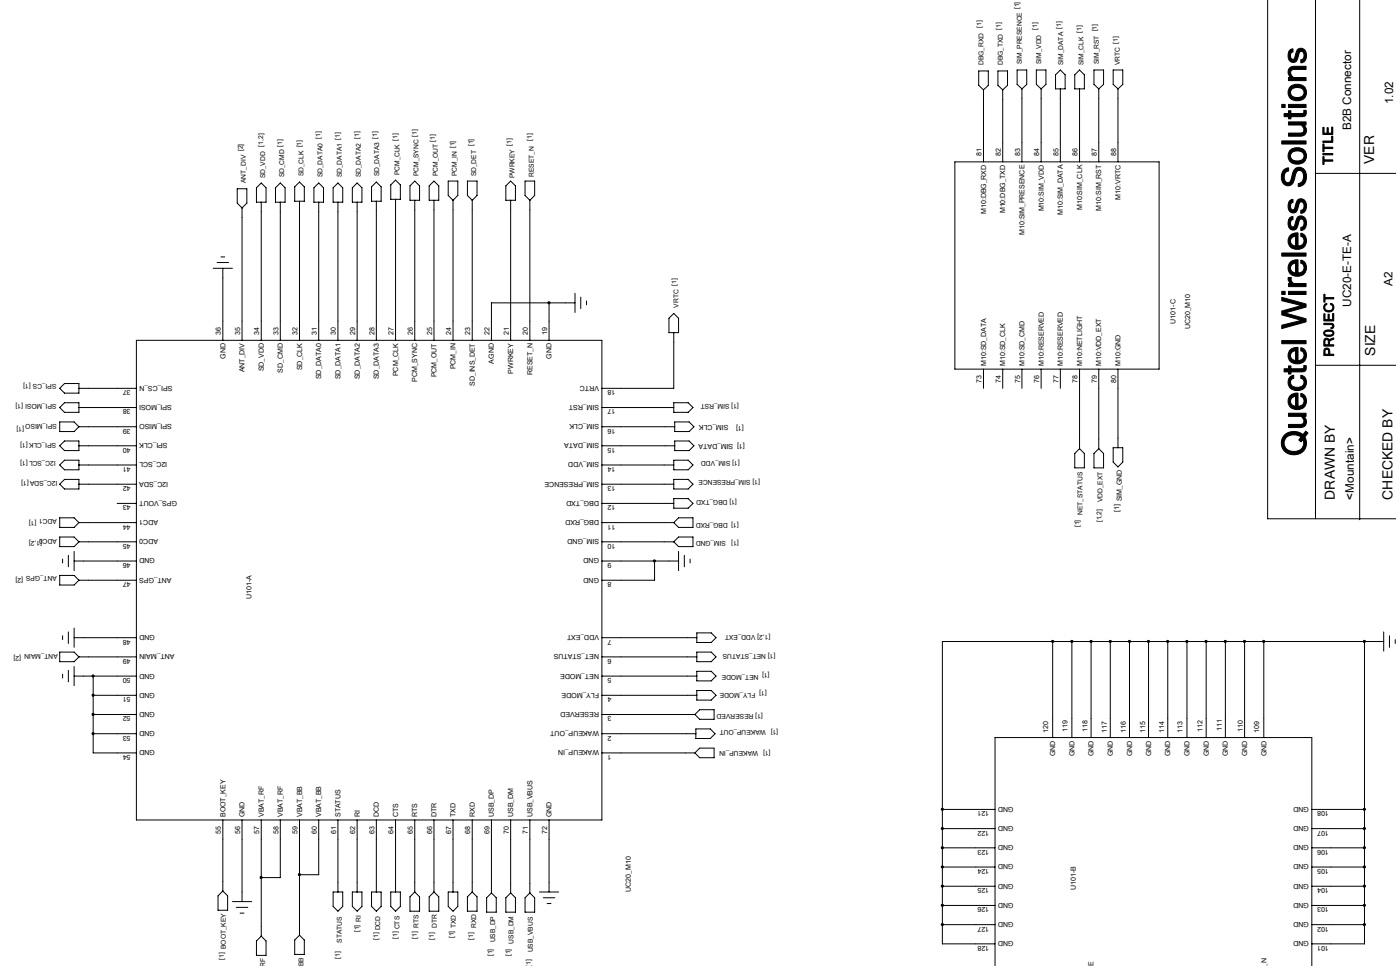

# EVB CONNECTOR

# UC20-E

<b>Quectel Wireless Solutions</b>	
<b>PROJECT</b> UC20-E-TEA	<b>TITLE</b> B2B Connector
<b>DRAWN BY</b> <Mount>	<b>VER</b> 1.02
<b>CHECKED BY</b> <NAME HERE>	<b>SIZE</b> A2
<b>SHEET</b> 1 of 2	<b>&lt;2013.05&gt;</b>

<b>Quetel Wireless Solutions</b>	
<b>DRAWN BY</b> <MountBar>	<b>PROJECT</b> UC20-E-TE-A
<b>CHECKED BY</b> <NAME HERE>	<b>SIZE</b> A2
<b>SHEET</b> 2 of 2	<b>VER</b> 1.02
<b>TITLE</b> RF Connector	
<b>2013.5&lt;</b>	